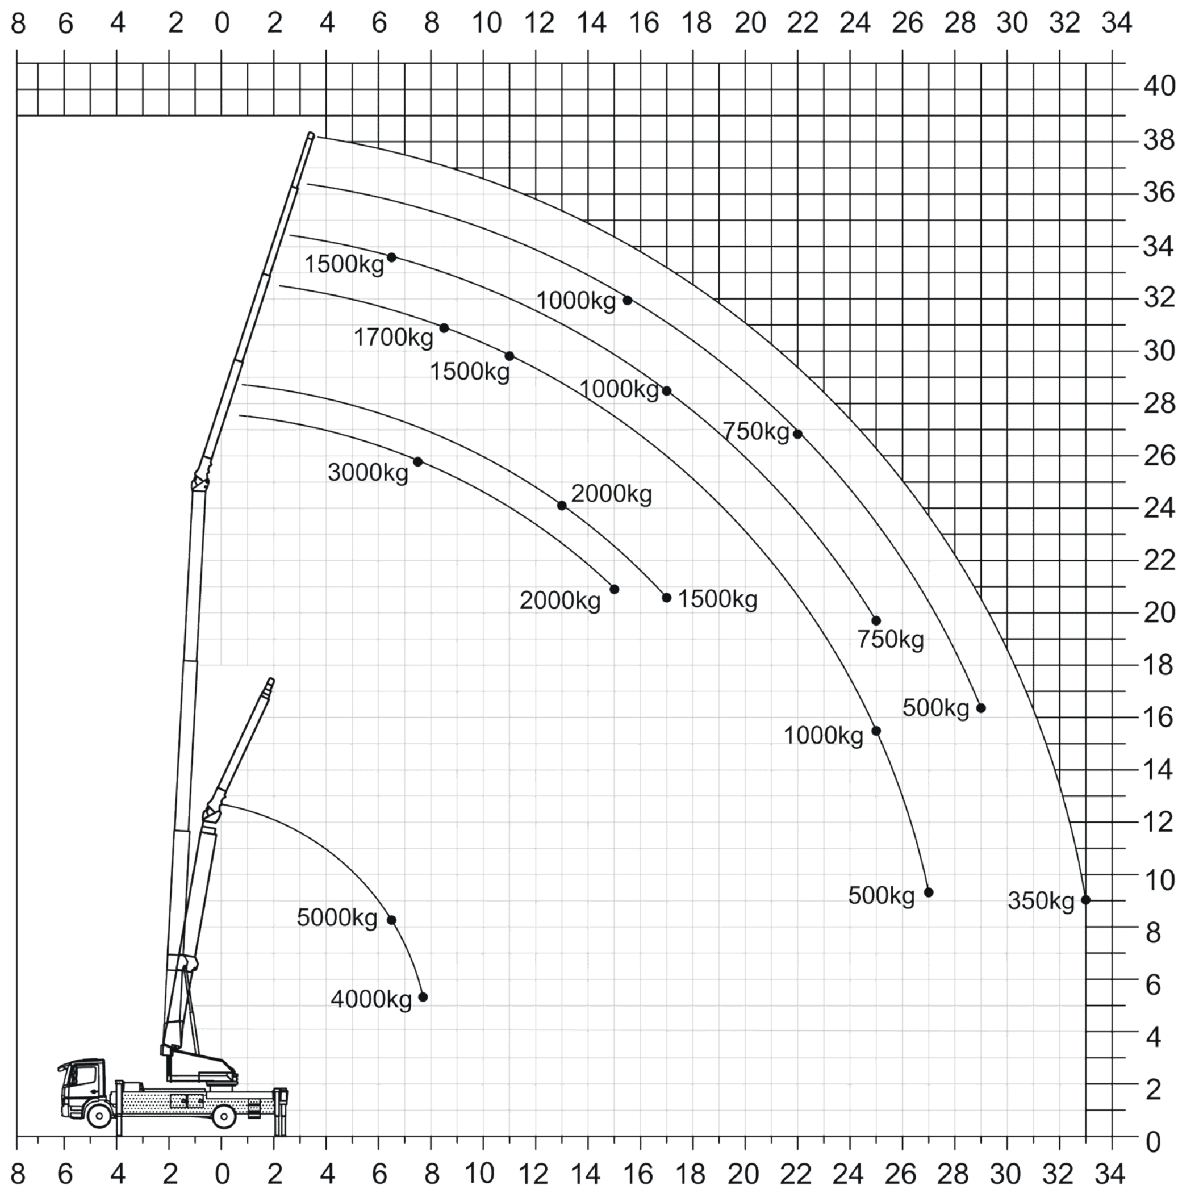

Klaas K900 RSX

Fabrikant:	Klaas
Type:	K900RSX
Haakhoogte:	36 meter
Reikwijdte:	33 meter
Maximale hijsgewicht:	3000kg/5000kg
Maximale hijsgewicht 33 meter:	350kg
Minimale stempelafstand:	3,00 meter
Maximale stempelafstand:	5,2 meter
Gewicht vrachtwagen en kraan:	12.000kg
Hoogte vrachtwagen en kraan:	3,95m

Ausladungswerte variieren, je nach Trägerfahrzeug.

Klaas K21-31 TS

Fabrikant:	Klaas
Type:	K 21-31 TS
Haakhoogte:	31 meter
Reikwijdte:	21 meter
Maximale hijsgewicht:	1500kg
Maximale hijsgewicht 21 meter:	250 kg
Minimale stempelafstand:	2,72 meter
Maximale stempelafstand:	5,2 meter
Gewicht aanhanger en kraan:	3500kg
Hoogte aanhanger en kraan:	2,60 meter